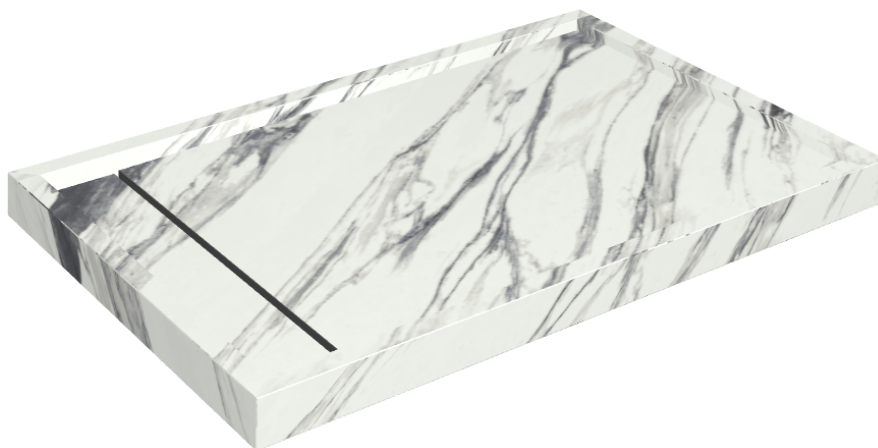

# Diamond

## Shower Tray 120

Rivestimento del  
prodottoCharme Deluxe  
Statuario Fantastico  
Matt

I colori e le altre caratteristiche estetiche delle piastrelle presenti nelle illustrazioni presenti sul sito sono puramente indicativi. Guarda sempre i campioni di persona prima dell'acquisto.