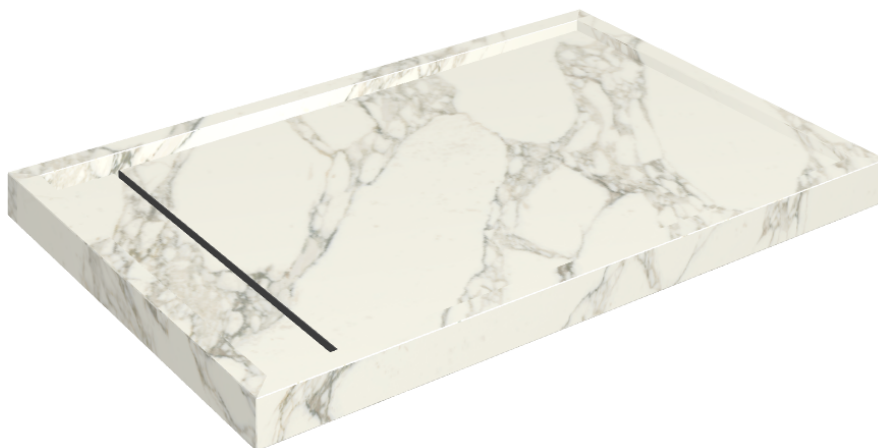

# Diamond

## Shower Tray 120

Rivestimento del  
prodottoCharme Deluxe  
Arabescato White  
Matt

I colori e le altre caratteristiche estetiche delle piastrelle presenti nelle illustrazioni presenti sul sito sono puramente indicativi. Guarda sempre i campioni di persona prima dell'acquisto.