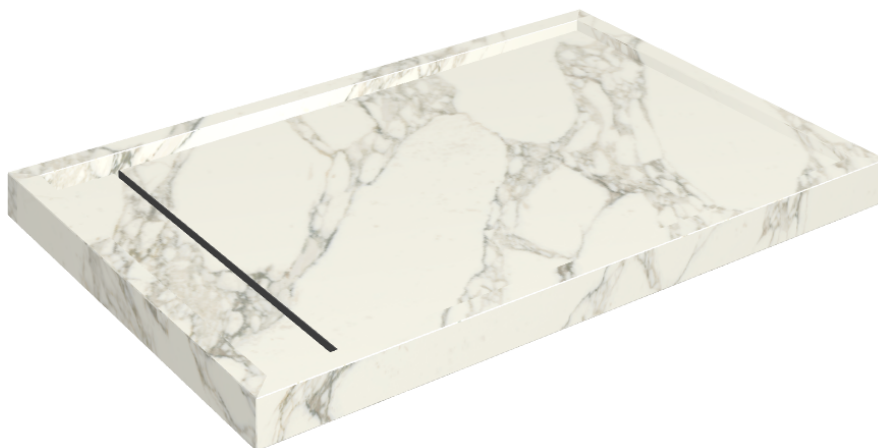

SCHEDA DI CONFIGURAZIONE

Cod. art.: 620820000003

Diamond

Shower Tray 120

Rivestimento del
prodotto

Charme Deluxe
Arabescato White
Matt

I colori e le altre caratteristiche estetiche delle piastrelle presenti nelle illustrazioni presenti sul sito sono puramente indicativi. Guarda sempre i campioni di persona prima dell'acquisto.

**Trova il punto vendita
autorizzato più vicino:**

<https://vostok.italonceramica.ru/ru/home/dealer/>

ITALON HOME

© COPYRIGHT ITALON - АО Керамогранитный завод 142800, Россия, Московская область,
г. Ступино, Староситненское шоссе, вл. 32 - Тел. +7 495 2251322 / Факс +7 495 2251346