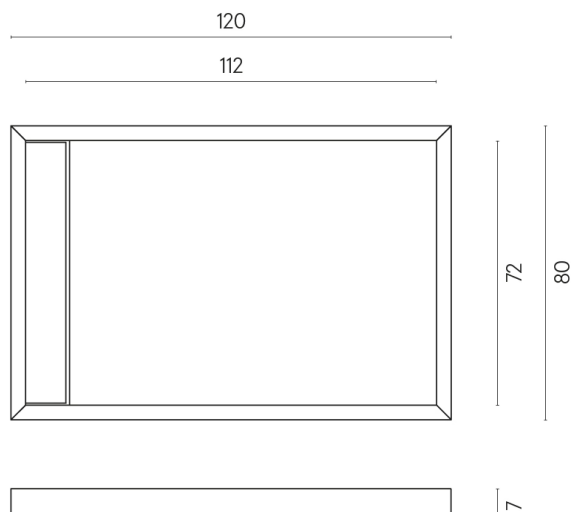

## Shower Tray 120

Rivestimento del  
prodottoCharme Extra Lasa  
Matt

I colori e le altre caratteristiche estetiche delle piastrelle presenti nelle illustrazioni presenti sul sito sono puramente indicativi. Guarda sempre i campioni di persona prima dell'acquisto.