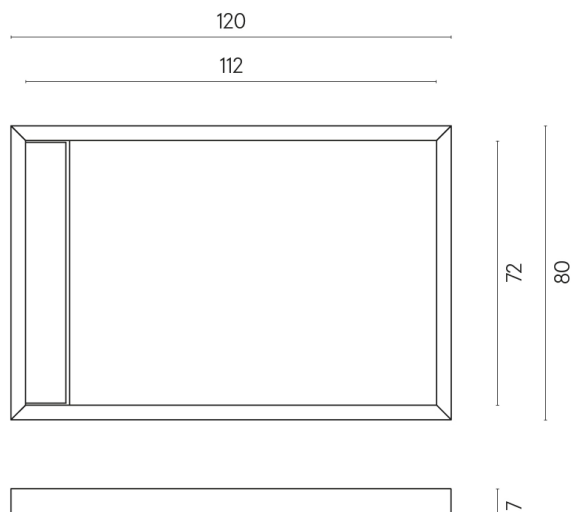

## Shower Tray 120

Rivestimento del  
prodotto

Charme Evo Imperiale  
Matt

I colori e le altre caratteristiche estetiche delle piastrelle presenti nelle illustrazioni presenti sul sito sono puramente indicativi. Guarda sempre i campioni di persona prima dell'acquisto.