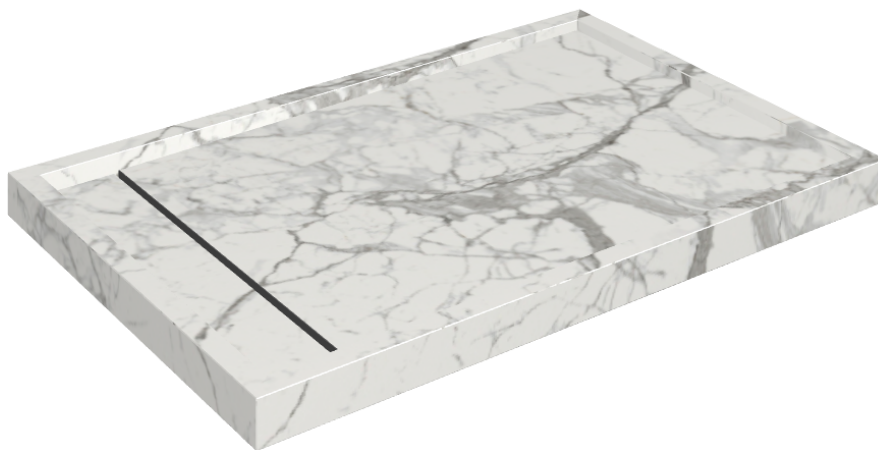

Cod. art.: 620820000003

Diamond

Shower Tray 120

Rivestimento del
prodotto

Charme Evo Statuario
Matt

I colori e le altre caratteristiche estetiche delle piastrelle presenti nelle illustrazioni presenti sul sito sono puramente indicativi. Guarda sempre i campioni di persona prima dell'acquisto.