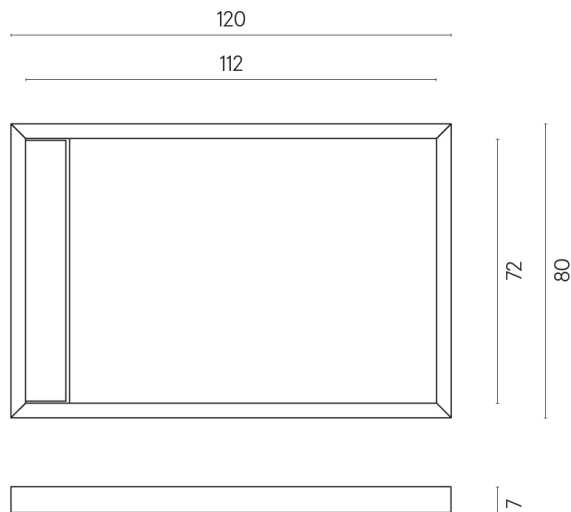

Cod. art.: 620820000003

Diamond

Shower Tray 120

Rivestimento del
prodotto

Charme Evo Statuario
Matt

I colori e le altre caratteristiche estetiche delle piastrelle presenti nelle illustrazioni presenti sul sito sono puramente indicativi. Guarda sempre i campioni di persona prima dell'acquisto.