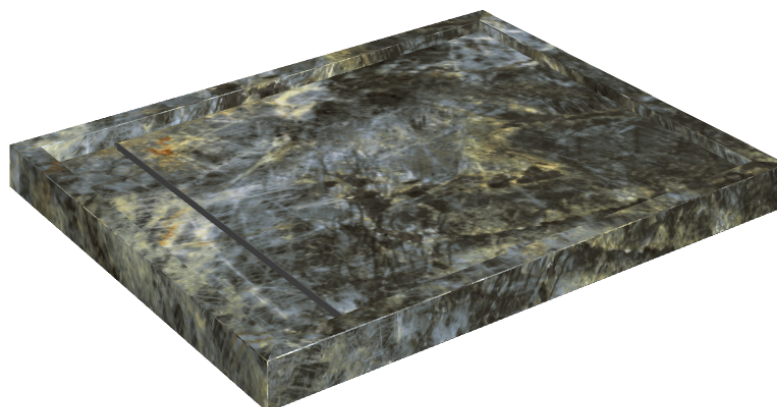

# Diamond

## Shower Tray 100

Rivestimento del  
prodotto

Stellaris Madagascar  
Dark Matt

I colori e le altre caratteristiche estetiche delle piastrelle presenti nelle illustrazioni presenti sul sito sono puramente indicativi. Guarda sempre i campioni di persona prima dell'acquisto.