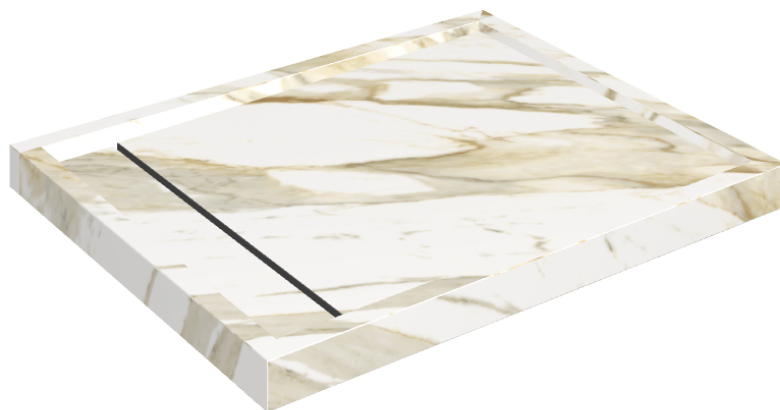

Cod. art.: 620820000002

Diamond

Shower Tray 100

Rivestimento del
prodotto

Stellaris Calacatta
Gold Matt

I colori e le altre caratteristiche estetiche delle piastrelle presenti nelle illustrazioni presenti sul sito sono puramente indicativi. Guarda sempre i campioni di persona prima dell'acquisto.