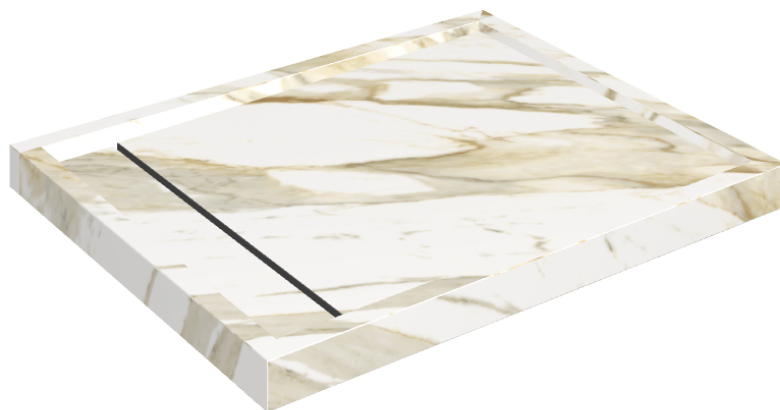

Cod. art.: 620820000002

Diamond

Shower Tray 100

Rivestimento del
prodotto

Stellaris Calacatta
Gold Matt

I colori e le altre caratteristiche estetiche delle piastrelle presenti nelle illustrazioni presenti sul sito sono puramente indicativi. Guarda sempre i campioni di persona prima dell'acquisto.

**Trova il punto vendita
autorizzato più vicino:**

<https://vostok.italonceramica.ru/ru/home/dealer/>