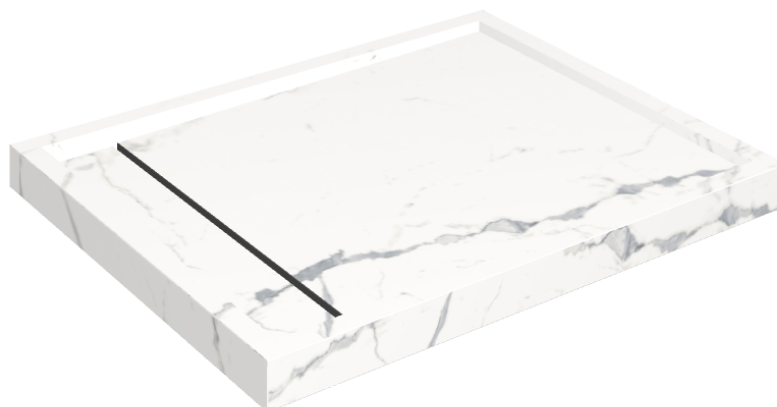

SCHEDA DI CONFIGURAZIONE

Cod. art.: 620820000002

Diamond

Shower Tray 100

**Rivestimento del
prodotto**Stellaris Statuario
White Matt

I colori e le altre caratteristiche estetiche delle piastrelle presenti nelle illustrazioni presenti sul sito sono puramente indicativi. Guarda sempre i campioni di persona prima dell'acquisto.