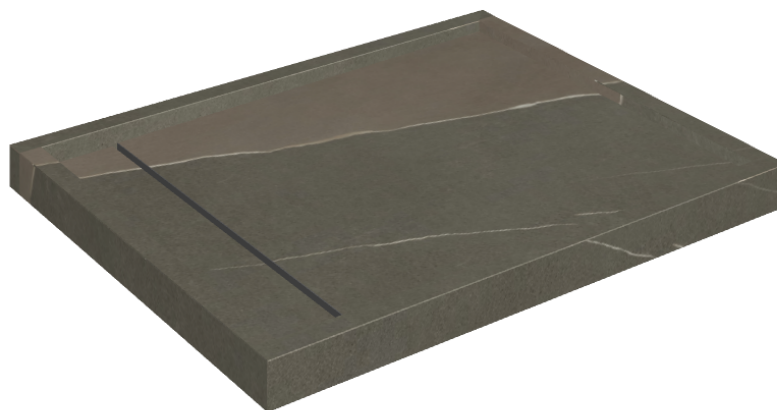

# Diamond

## Shower Tray 100

**Rivestimento del  
prodotto**Metropolis Arcadia  
Brown Matt

I colori e le altre caratteristiche estetiche delle piastrelle presenti nelle illustrazioni presenti sul sito sono puramente indicativi. Guarda sempre i campioni di persona prima dell'acquisto.