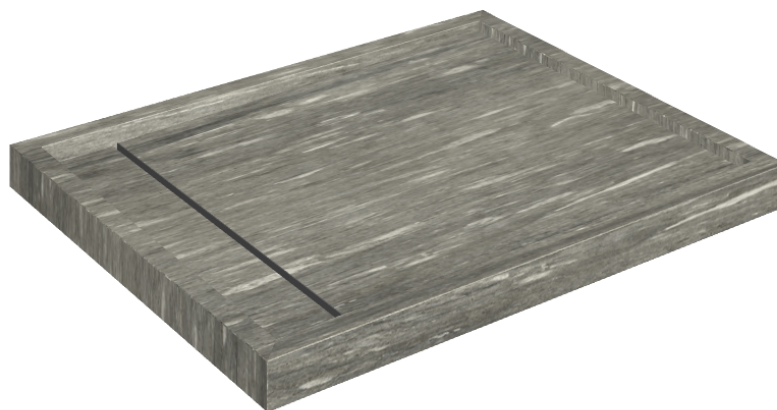

Cod. art.: 620820000002

Diamond

Shower Tray 100

**Rivestimento del
prodotto**Skyfall Grigio Alpino
Matt

I colori e le altre caratteristiche estetiche delle piastrelle presenti nelle illustrazioni presenti sul sito sono puramente indicativi. Guarda sempre i campioni di persona prima dell'acquisto.