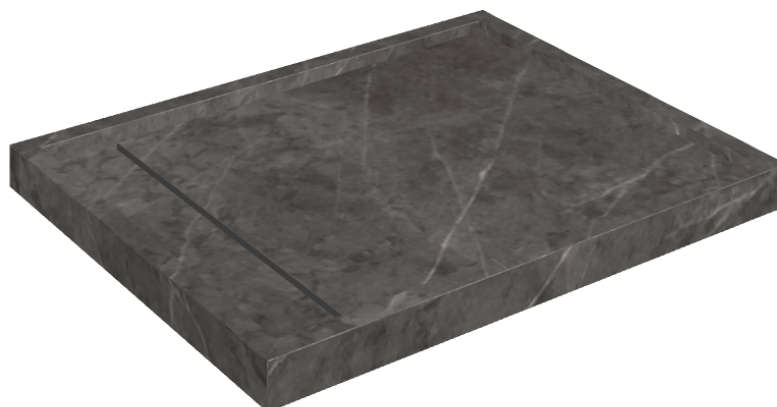

Cod. art.: 620820000002

Diamond

Shower Tray 100

**Rivestimento del
prodotto**Charme Evo Antracite
Matt

I colori e le altre caratteristiche estetiche delle piastrelle presenti nelle illustrazioni presenti sul sito sono puramente indicativi. Guarda sempre i campioni di persona prima dell'acquisto.