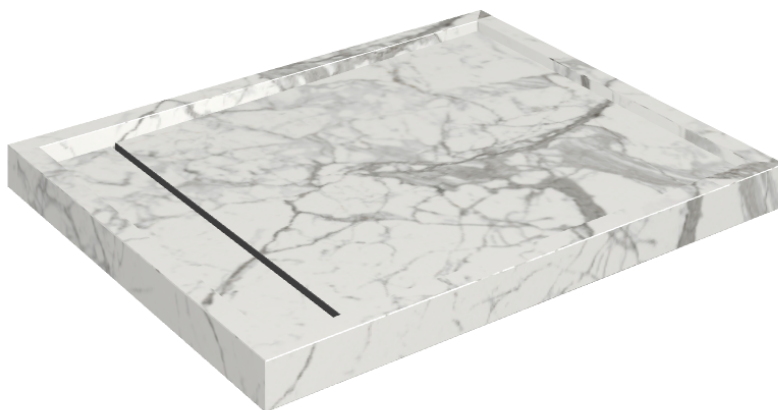

Cod. art.: 620820000002

Diamond

Shower Tray 100

Rivestimento del
prodotto

Charme Evo Statuario
Matt

I colori e le altre caratteristiche estetiche delle piastrelle presenti nelle illustrazioni presenti sul sito sono puramente indicativi. Guarda sempre i campioni di persona prima dell'acquisto.