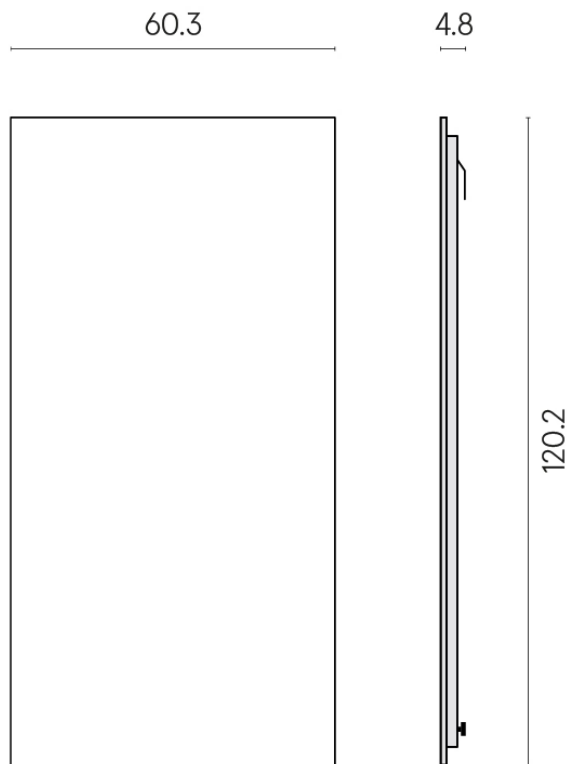

Cod. art.: 620880000001

Frame

Electric Radiator 120

Rivestimento del prodotto

Charme Deluxe
Sahara Noir Matt

I colori e le altre caratteristiche estetiche delle piastrelle presenti nelle illustrazioni presenti sul sito sono puramente indicativi. Guarda sempre i campioni di persona prima dell'acquisto.