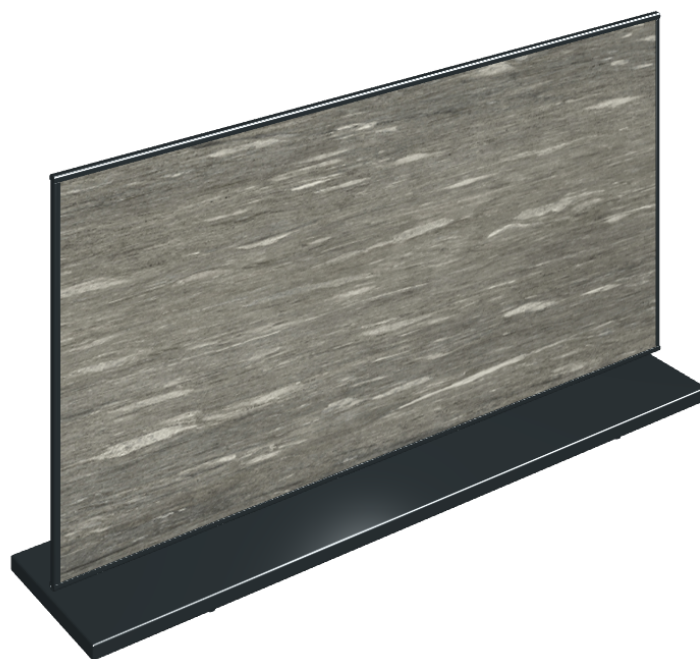

SCHEDA DI CONFIGURAZIONE

Cod. art.: 620880000001

Frame

Electric Radiator 120

Rivestimento del
prodotto

Skyfall Grigio Alpino
Matt

I colori e le altre caratteristiche estetiche delle piastrelle presenti nelle illustrazioni presenti sul sito sono puramente indicativi. Guarda sempre i campioni di persona prima dell'acquisto.