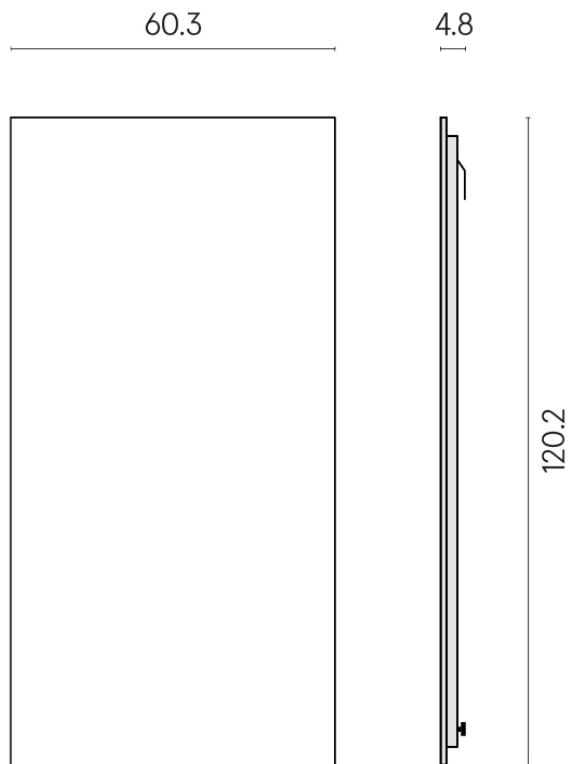

Cod. art.: 620880000001

Frame

Electric Radiator 120

Rivestimento del
prodotto

Millennium Pure Matt

I colori e le altre caratteristiche estetiche delle piastrelle presenti nelle illustrazioni presenti sul sito sono puramente indicativi. Guarda sempre i campioni di persona prima dell'acquisto.