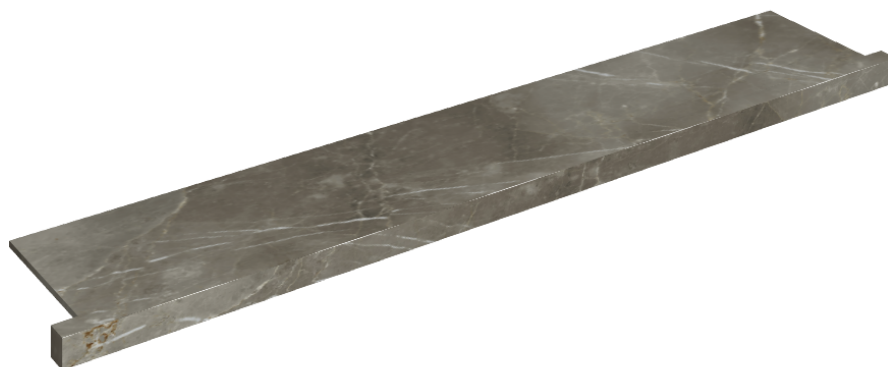

SCHEMA DI CONFIGURAZIONE

Cod. art.: 620890000004

Horizon

Window Sill With Horns

160

Rivestimento del
prodottoStellaris Tuscania
Grey Matt

I colori e le altre caratteristiche estetiche delle piastrelle presenti nelle illustrazioni presenti sul sito sono puramente indicativi. Guarda sempre i campioni di persona prima dell'acquisto.