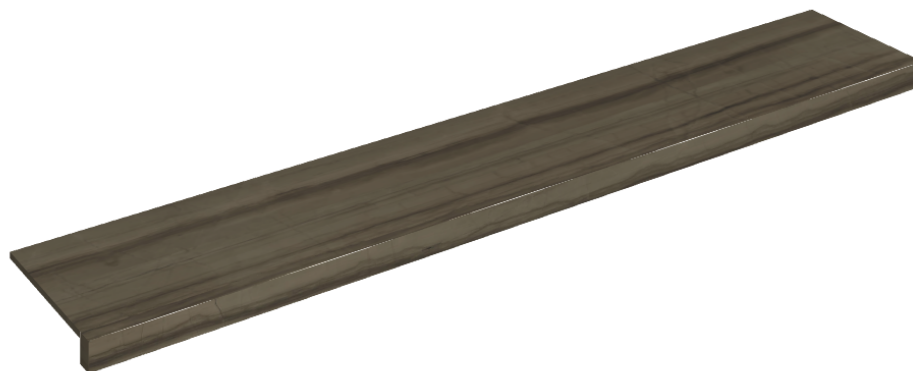

SCHEMA DI CONFIGURAZIONE

Cod. art.: 620890000003

Horizon

Window Sill 160

**Rivestimento del
prodotto**Charme Advance
Elegant Brown Lux

I colori e le altre caratteristiche estetiche delle piastrelle presenti nelle illustrazioni presenti sul sito sono puramente indicativi. Guarda sempre i campioni di persona prima dell'acquisto.