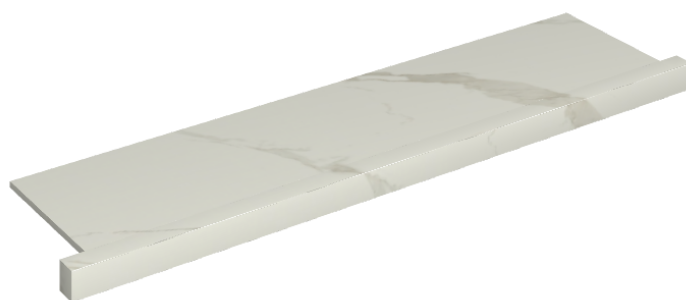

SCHEDA DI CONFIGURAZIONE

Cod. art.: 620890000002

Horizon

Window Sill With Horns

120

Rivestimento del
prodotto

Metropolis Calacatta
Gold Matt

I colori e le altre caratteristiche estetiche delle piastrelle presenti nelle illustrazioni presenti sul sito sono puramente indicativi. Guarda sempre i campioni di persona prima dell'acquisto.