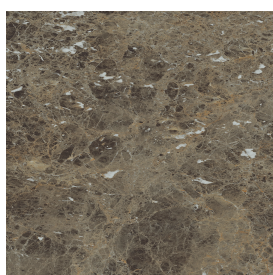

SCHEDA DI CONFIGURAZIONE

Cod. art.: 620890000002

Horizon

Window Sill With Horns

120

Rivestimento del
prodotto

Charme Deluxe
Emperador Dark Matt

I colori e le altre caratteristiche estetiche delle piastrelle presenti nelle illustrazioni presenti sul sito sono puramente indicativi. Guarda sempre i campioni di persona prima dell'acquisto.