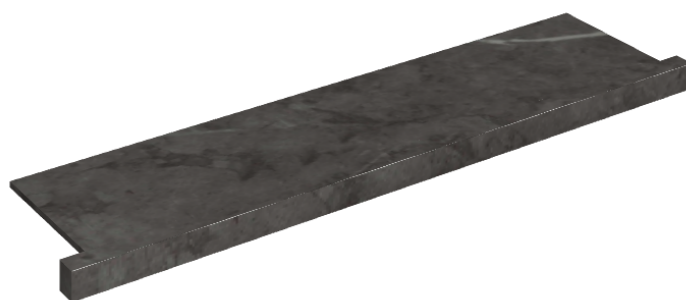

SCHEMA DI CONFIGURAZIONE

Cod. art.: 620890000002

Horizon

Window Sill With Horns

120

Rivestimento del
prodottoCharme Evo Antracite
Matt

I colori e le altre caratteristiche estetiche delle piastrelle presenti nelle illustrazioni presenti sul sito sono puramente indicativi. Guarda sempre i campioni di persona prima dell'acquisto.