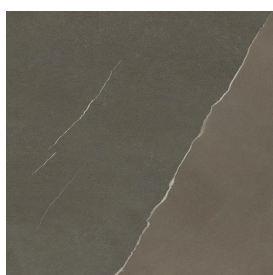

## Window Sill 120

Rivestimento del  
prodotto  
Metropolis Arcadia  
Brown Matt

I colori e le altre caratteristiche estetiche delle piastrelle presenti nelle illustrazioni presenti sul sito sono puramente indicativi. Guarda sempre i campioni di persona prima dell'acquisto.